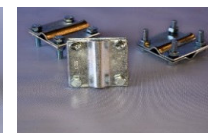

Bauzubehör Bruttopreise

Betonbinder Doppeldraht

3010 Betonbinder 10 cm	1000 St./Bund	€/Bund	9,85 €
3012 Betonbinder 12 cm	1000 St./Bund	€/Bund	10,56 €
3014 Betonbinder 14 cm	1000 St./Bund	€/Bund	11,20 €
3016 Betonbinder 16 cm	1000 St./Bund	€/Bund	12,10 €
3018 Betonbinder 18 cm	1000 St./Bund	€/Bund	13,40 €
3025 Drillapparat	Stück	€/St	22,40 €

Blitzschutz

3401 Erdungsband 30/3,5 verzinkt	ca. 53 kg / Ring	€/kg	2,15 €
3402 Erdungsband Ø 10 mm verzinkt	ca. 53 kg / Ring	€/kg	2,15 €
3403 Mehrzweckverbinder solide 1 x M10 verzinkt	25 Stück / Pack	€/St	3,55 €
3404 Schraubverbinder M6	Stück	€/St	3,70 €
3405 Schraubverbinder M8	Stück	€/St	3,90 €
3426 Verbindungsklemme Matte/Erdband	Stück	€/St	4,85 €
3420 Mauerkragen Fundamenterder 8-10 mm	Stück	€/St	12,45 €
3406 V4A Erdband Ø 10	ca. 51 kg / Ring	€/kg	8,20 €
3407 V4A Schraubverbinder M8	Stück	€/St	9,70 €
3408 V4A Mehrzweckverbinder solide 1 x M10	Stück	€/St	7,25 €